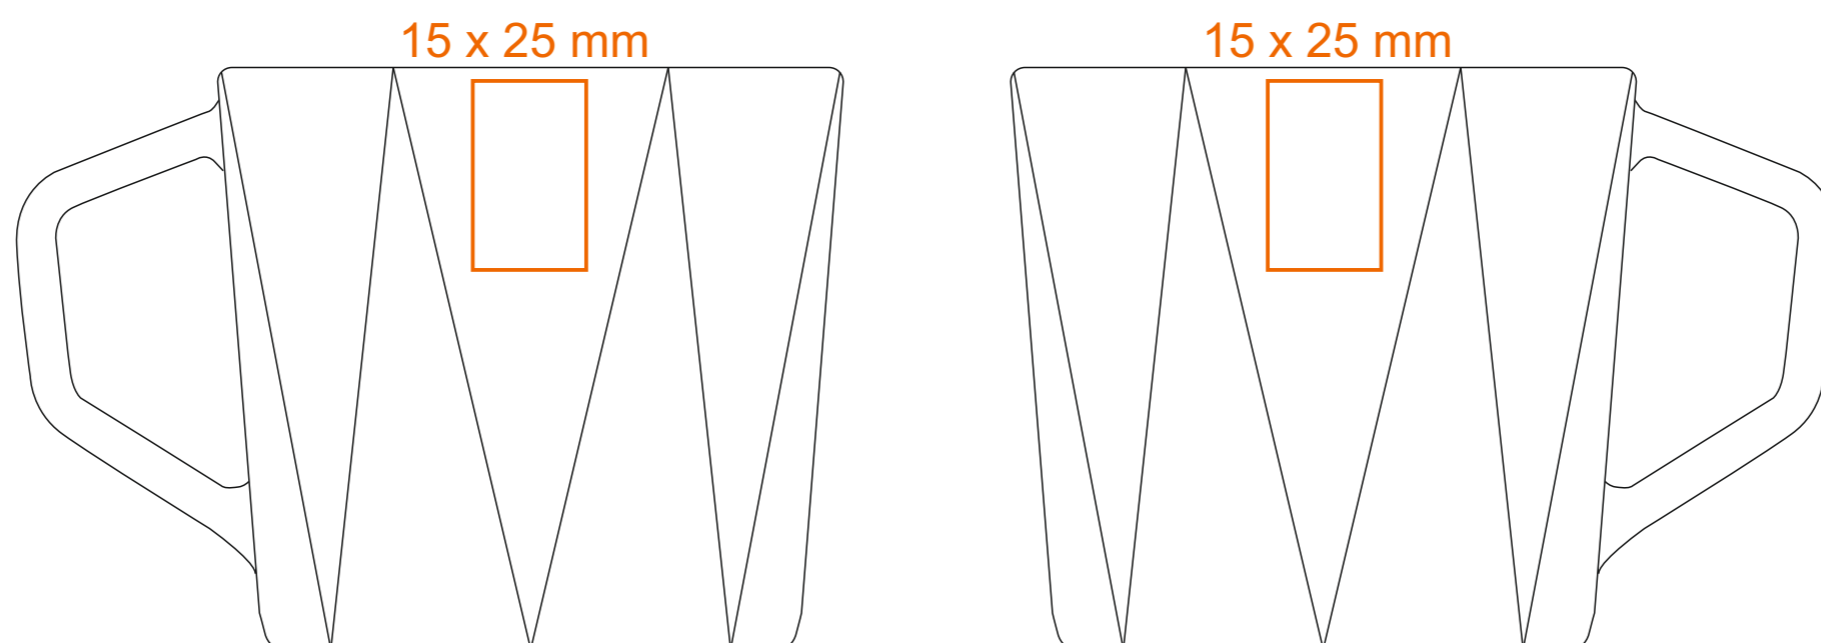

C_246 **Tiara Set**

250 ml / h: 77 mm / Ø 88 mm

spodek Ø 152 mm

Nadruk na uchu	- 20 x 13 mm
Nadruk wewnątrz na ściance	- 50 x 20 mm
Nadruk wewnątrz na dnie	- Ø 40 mm
Nadruk od spodu	- Ø 35 mm

*W przypadku projektów dla kalkomanii wybiegających poza standardową powierzchnię nadruku prosimy o kontakt z działem handlowym.